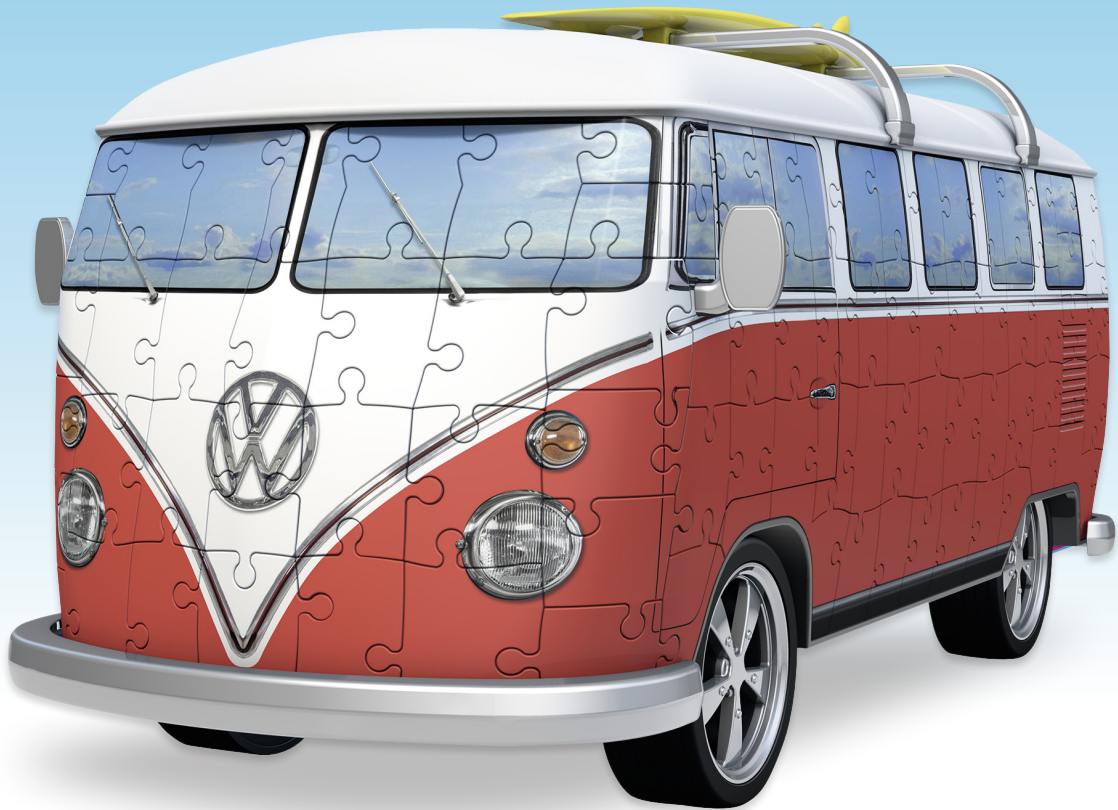

# Ravensburger 3D puzzle®

## Volkswagen T1 • Surfer Edition

Inhoud: 162 genummerde puzzelstukjes  
+ accessoires incl. draaiende wielen +  
handleiding met afbeeldingen

De Volkswagen T1 is een echte  
icoon: een voertuig voor avontuur,  
onaangepaste individualisten en  
onverschrokken wereldreizigers.

Haal met deze 3D puzzel VW bus T1  
een echt kunstwerk in huis!  
De 162 kunststof puzzelstukjes  
passen perfect in elkaar dankzij de  
Easyclick technologie en vormen  
samen met de accessoires een stevige  
3D puzzel - zonder lijm.